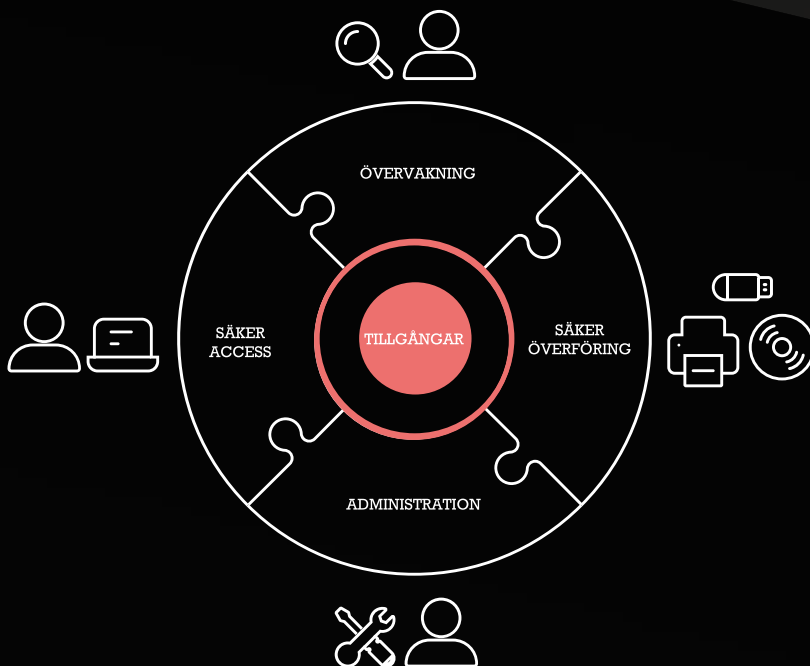

# KOMPROMISSLÖS SÄKERHET

link22 bidrar till en tryggare digital värld

link22 är cybersäkerhet! Vi hjälper försvarsmakter, myndigheter och företag att arbeta resurseffektivt och säkert. Våra lösningar och produkter skyddar och säkrar samhällskritisk infrastruktur. Vi upprätthåller medborgares integritet. Vi stödjer försvarsmaktens hemliga uppdrag. Vi levererar produkter för att motverka cyberattacker, uppfylla tuffa säkerhetskrav och specifika funktioner. Vi arbetar inom olika området, åtkomst och behörighetsstyrning, separerade IT-miljöer, egenhostade säkra miljöer, säker import och export av information mot säkra system. Allt har vi lärt oss från kunder som har de högsta säkerhetskraven.

## VÅR ARKITEKTUR

Vi bygger lösningar och produkter utifrån mångårig erfarenhet av säkerhetsbranschen. Tillgångar skyddas genom behörighetskontroll, övervakning, säker filöverföring och en separerad och kontrollerad administration.

## SÄKER ÅTKOMST ACCESS

Du bestämmer vem som har access till vad och när.

## FRISTÅENDE ARBETSSTATION OUTPOST

Outpost är en fristående arbetsstation för säker hantering av känslig information.